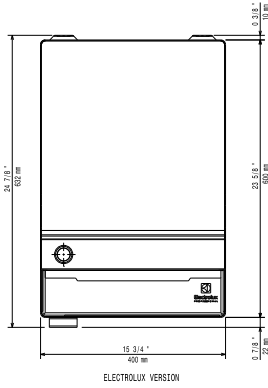

Päältä

ELECTROLUX VERSION